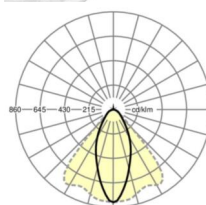

параметры

номер заказа	19422026180
код EAN	4020863416059
номер таможенного тарифа	94051190
Знак прохождения контроля	IP 64, класс защиты I, ENEC10 VDE, F, D, HACCP DIN10500/Food/IFS-пригодность для применения/BRC, Indoor, CE
Степень ударопрочности IK	IK03 (-20°C bis 40°C)
Температура окружения	ta -20°C в 40°C
Особые свойства	Готовность к IoT «Ready for IoT»
Гарантийный срок	5 лет
Государственные программы поддержки	BEG - государственные субсидии для энергосберегающих зданий (действительна только для Германии)

электротехника

Балласт	Электронный драйвер DALI2 (1 штука)
Мощность системы	56W
сетевое напряжение	230V/50Hz
автоматический предохранитель (пусковой ток)	13 штук/B10, 24 штук/B16, 25 штук/C10, 40 штук/C16
класс энергосбережения/Источник света	C

Оптика

Оснастка	LED, цветопередача/оттенок света CRI ≥ 80 / 6500K
Допуск для координаты цветности (MacAdam)	3SDCM
Фотобиологическая безопасность (светильник)	RG1
Номинальный световой поток	9937lm
Срок службы LED	50000h L80/B10 (Tq 40°C)
светоотдача светильников	178lm/W
Угол излучения	40° (C0) / 85° (C90)
UGR поп./вдоль	19.1 / 21.1

DEEP-LINK

<https://www.regiolux.de/ru/article/19422026180>

Ссылка	LED 10000lm 865
ηLB	100 %
Φ ↓/↑	99 % / 1 %
UGR поп./вдоль	19.1 / 21.1